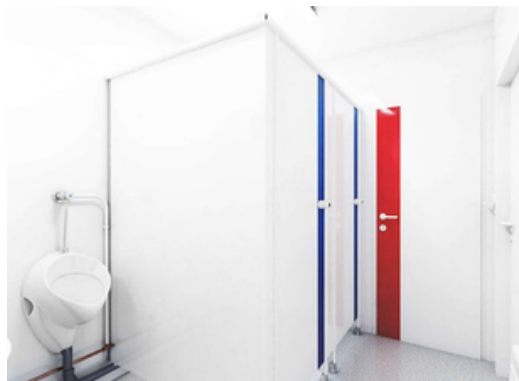

MÓDULO TOI® FLEXI

BASIC LINE

El módulo Sanitario TOI® BASIC LINE FLEXI es increíblemente adaptable.

Contenedor de 6 metros con cuatro accesos exteriores y dos zonas independientes (mujeres y hombres), garantizando máxima privacidad y uso simultáneo. Totalmente equipado.

Zona femenina: 3 cabinas con cerradura y área de lavabo equipada.

Zona masculina: 2 WC, 2 urinarios y lavabo.

Distribución inteligente y alta flexibilidad, ideal para obra. Todos los productos de la gama Basic Line se caracterizan por su impecable nivel de higiene, superficies resistentes y fáciles de limpiar, y su excelente relación calidad-precio.