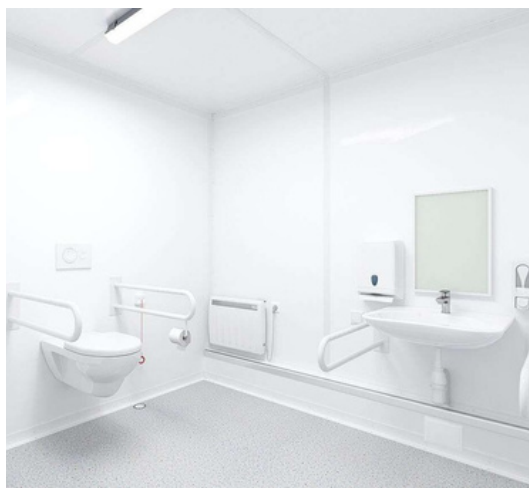

MÓDULO TOI® PMR

BASIC LINE

El módulo sanitario TOI® BASIC LINE PMR, está adaptado para personas con movilidad reducida. Con 7 m² de superficie, ofrece espacio suficiente para silla de ruedas y acompañante.

Diseñado para garantizar seguridad y comodidad, incluye barras de apoyo, botón de emergencia, lavabo retráctil y espejo de gran formato. Diseño moderno y amplio espacio de maniobra.