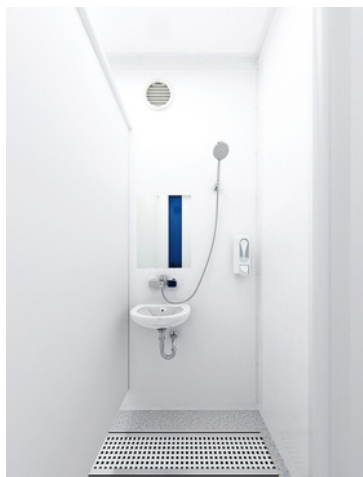

MÓDULO TOI® SHOWER x10

BASIC LINE

Contenedor de ducha Basic Line: con 10 cómodas duchas

Tanto en la versión para mujeres como para hombres, nuestro contenedor de ducha Basic Line tiene capacidad para hasta 10 personas. El espacio está diseñado para aprovecharse de forma óptima, ofreciendo una excelente relación calidad-precio.

Nuestros contenedores de ducha permiten a los usuarios ducharse con total comodidad. Dos modernas y potentes calderas de 400 litros garantizan la disponibilidad de agua caliente en todo momento, independientemente del número de personas que utilicen las duchas.