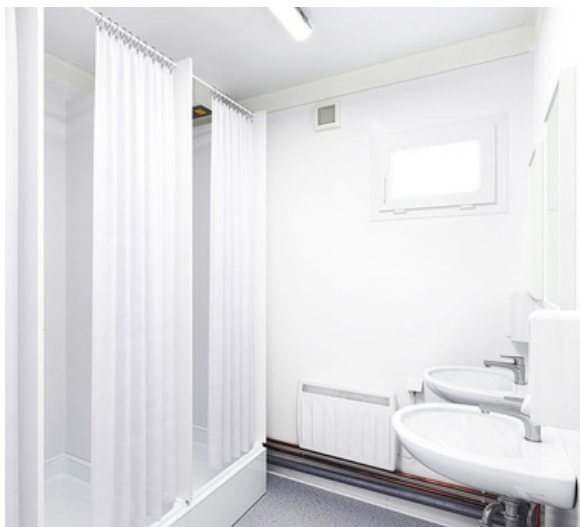

MÓDULO TOI® SHOWER x6

BASIC LINE

Nuestro Módulo TOI® BASIC LINE SHOWER ofrece gran privacidad y funcionalidad en un contenedor de 20 pies con zonas independientes para mujeres y hombres, cada una con acceso propio.

Cada área dispone de 3 duchas con cortina, zona de entrada con calefacción y 2 lavabos, garantizando comodidad incluso en épocas frías.

Diseñado para entornos de trabajo, combina distribución eficiente, altos estándares de higiene, superficies resistentes y fáciles de limpiar, y una excelente relación calidad-precio.