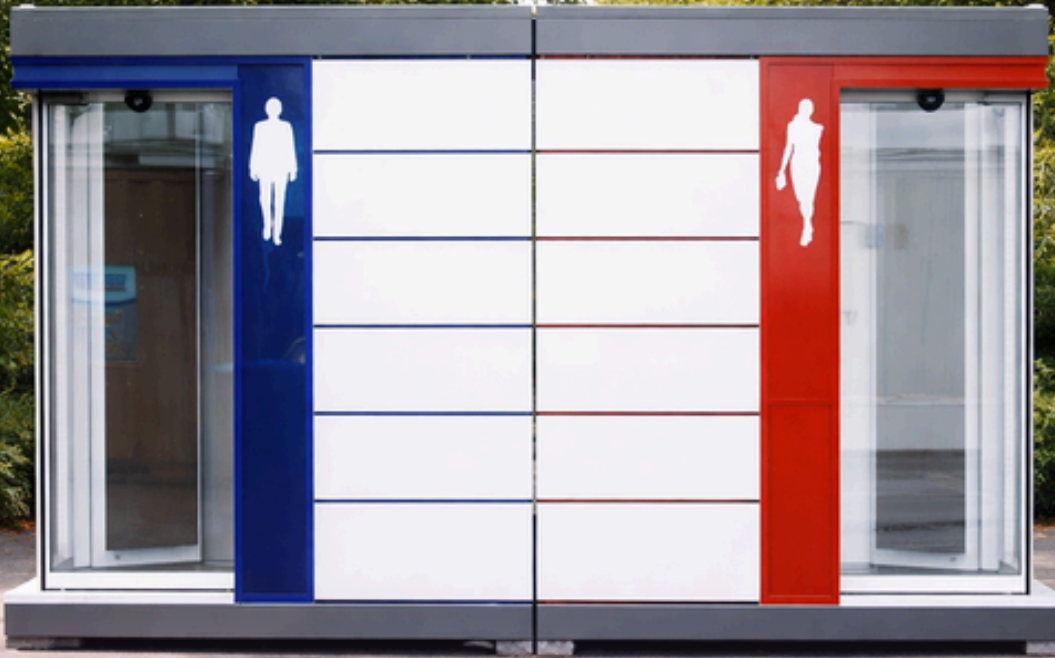

MÓDULO TOI® SUPERIOR LINE

SUPERIOR LINE

La gama TOI® Superior Line ofrece sanitarios móviles de alta gama que combinan diseño elegante, tecnología avanzada y máximo confort, en versiones diferenciadas para hombre y mujer.

Con estética sobria y materiales premium, incorpora calefacción por suelo radiante, aire acondicionado, aromatización y sonido BOSE. Dispone de pantalla de 46" en la entrada, cabinas a altura completa con extracción independiente, indicador LED libre/ocupado y equipamiento sin contacto.

Incluye lavabo Villeroy & Boch y grifería Hansgrohe, y en la versión femenina, espejo de cuerpo entero y espejo cosmético iluminado. Una solución exclusiva para entornos que requieren el más alto nivel.